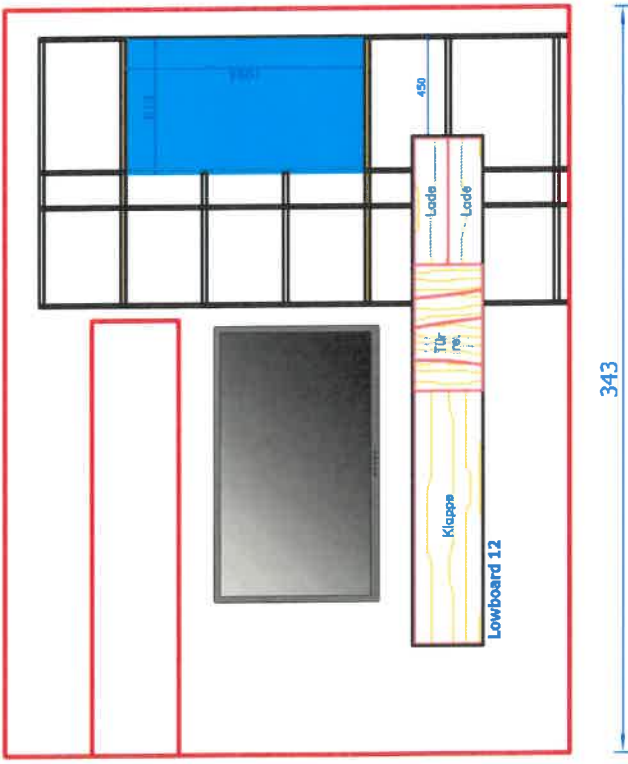

FBOK = 120cm

FBOK = 120cm

Listo/ Cello
 Bergfichte geb. Opal lackiert
 -Eckbank II: Holzgestell schräg(A), Lehne: Stoff II/Q212
 Sitz: Stoff II/Q282
 -4-Fußtisch: Naturdesignplatte, Holzgestell
 -3x Stuhl 832: Stoff II/Q282

PLV Cello
 -Riegel MDF Beere
 -Sichtböden furniert

Pendel
 Ausstellung
 Listo/ Cello

1 : 33 1/3
 Grundriss/ Ansicht

ANREI
 ECHT. SEIT 1894